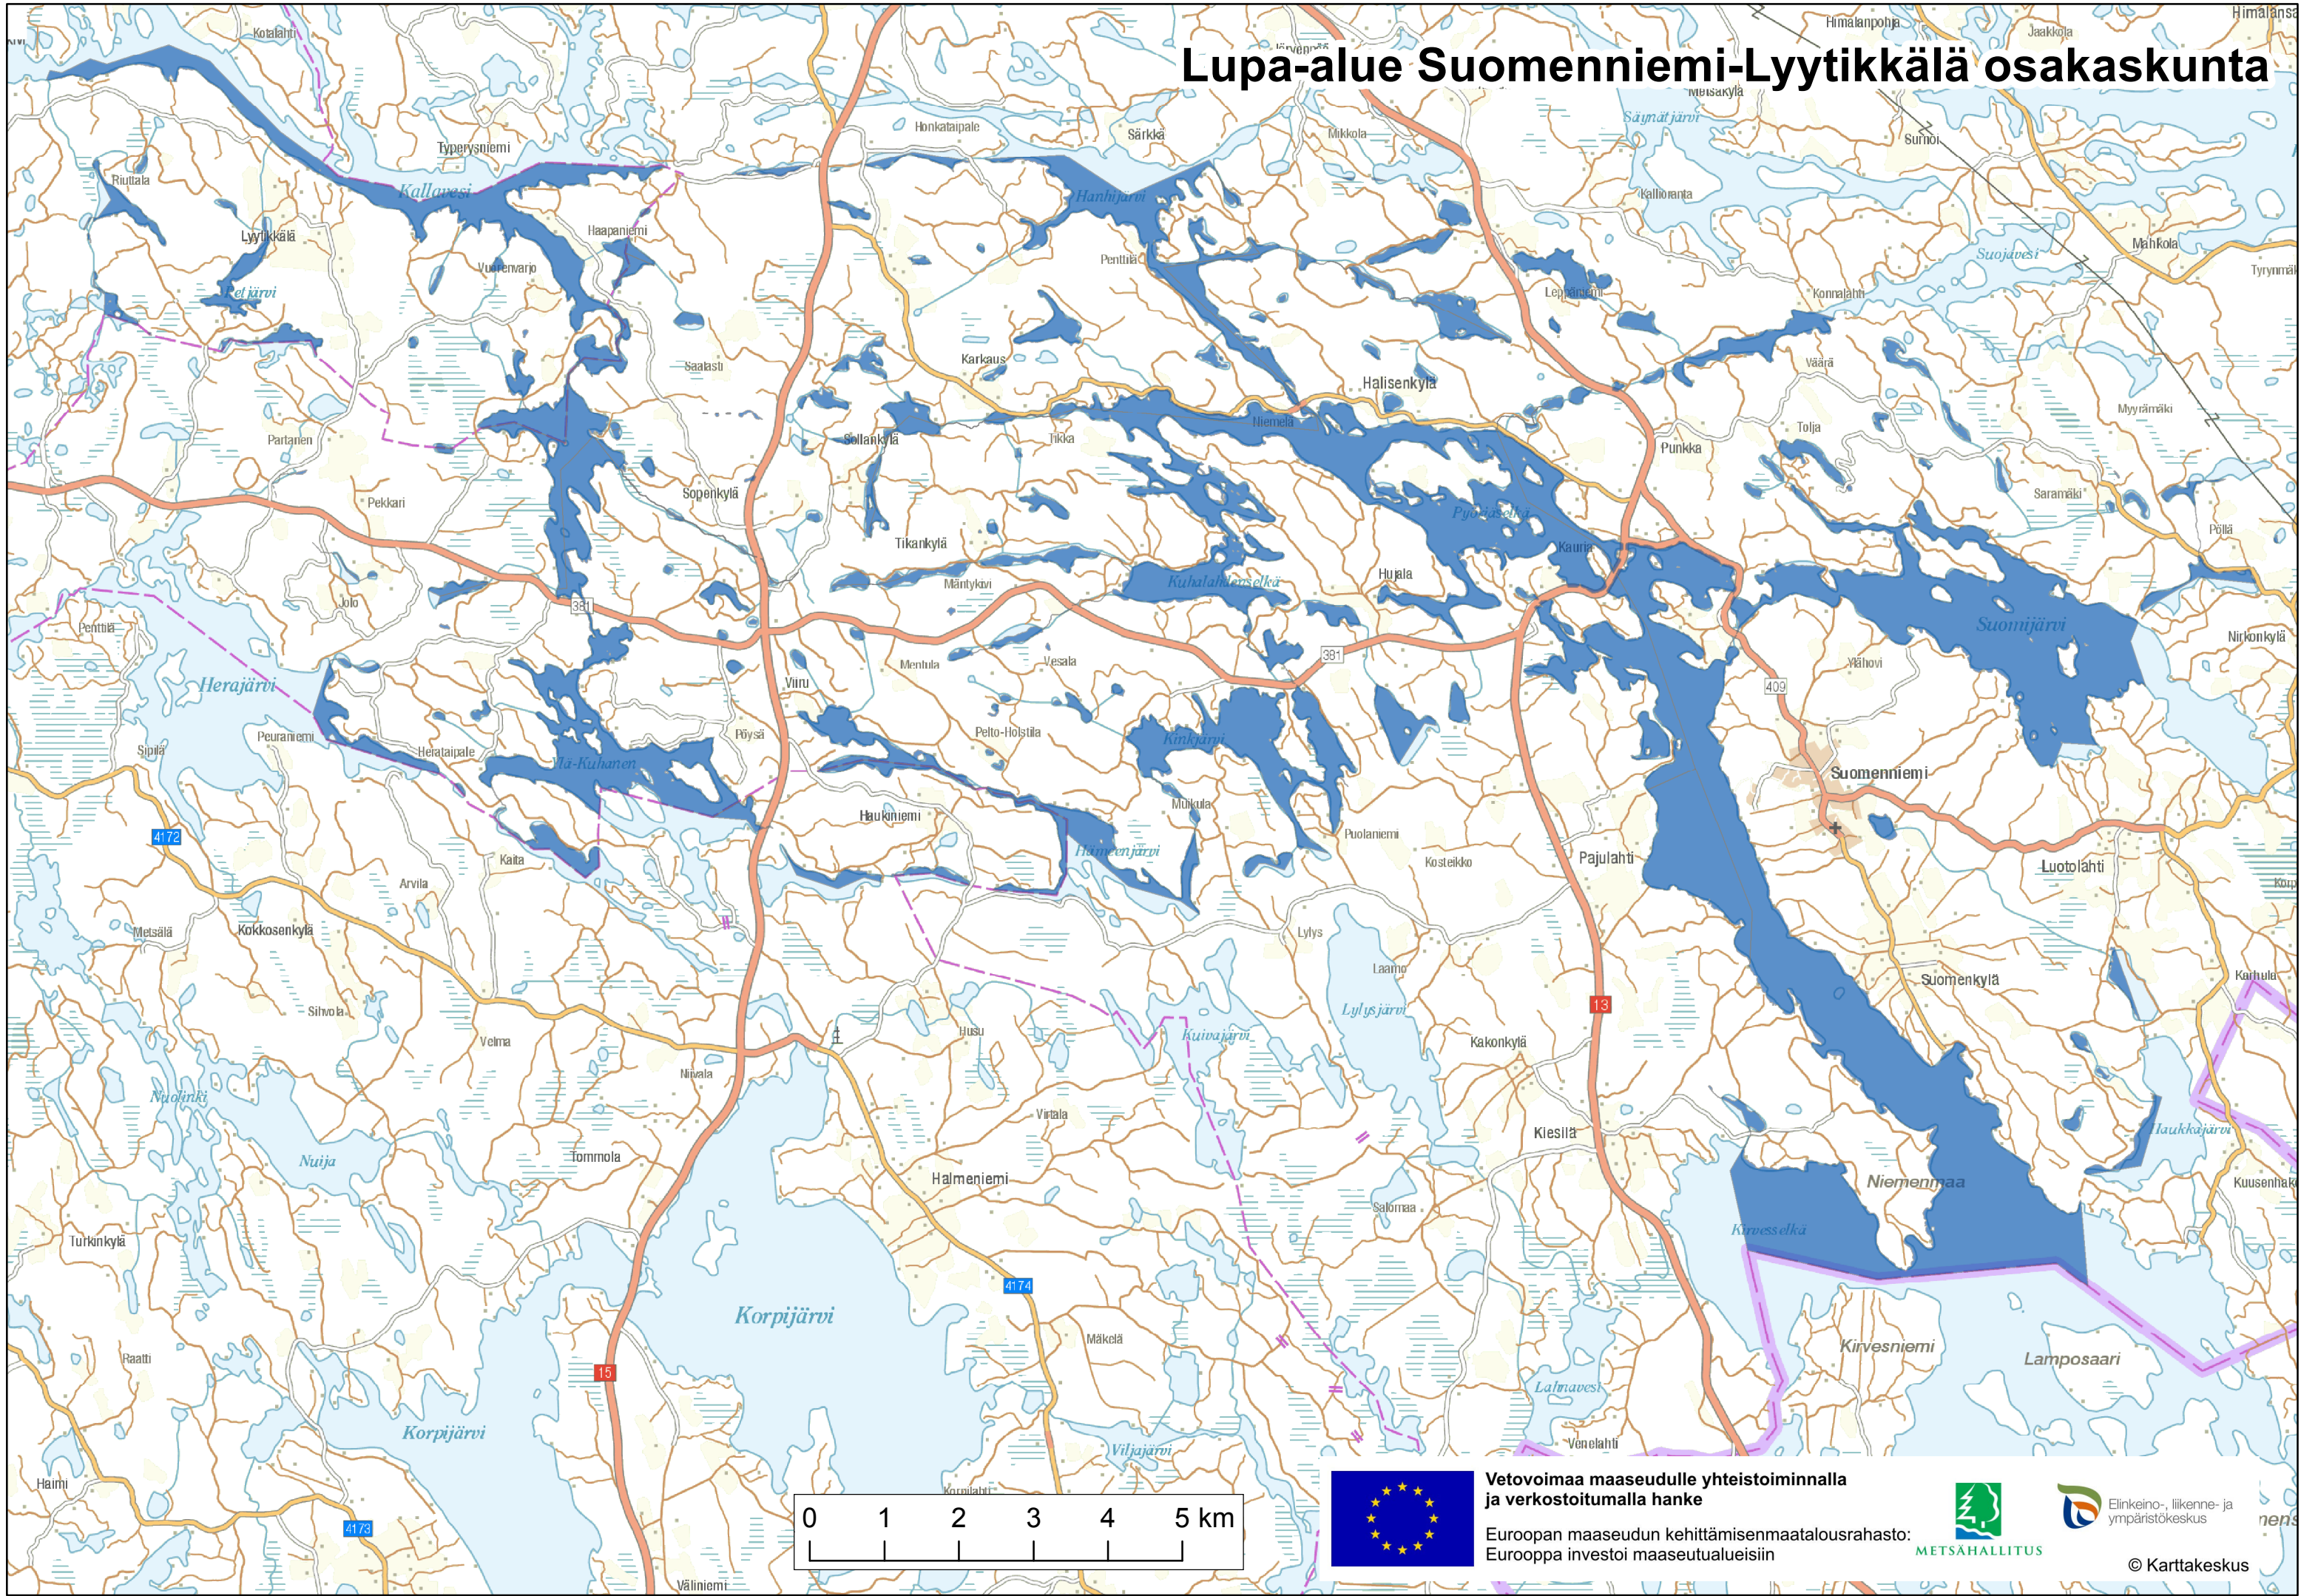

Lupa-alue Suomenniemi-Lyytikälä osakaskunta

Vetovoimaa maaseudulle yhteistoiminnalla ja verkostoitumalla hanke

Euroopan maaseudun kehittämisen maatalousrahasto: Eurooppa investoi maaseutualueisiin