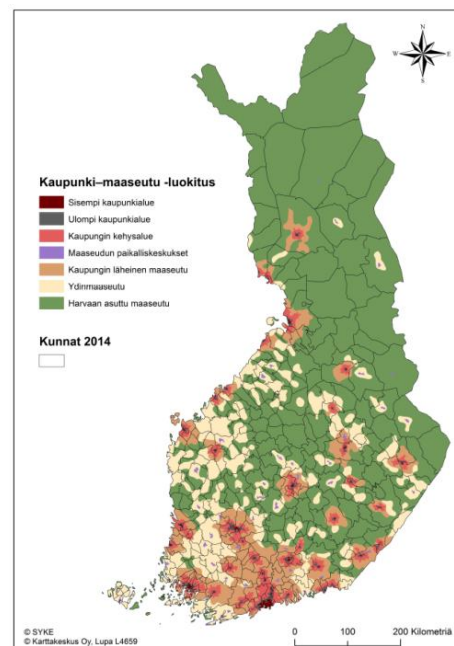

Keskustelutilaisuus eduskunnan kansalaisinfossa
keskiviikkona 5.11.2014 kello 8.30–10.00

Unohtuuko maaseutu päätöksenteossa?

Tervetuloa

Kunta- ja sote-rakenteet muuttuvat – vaikutuksia maaseutuun tulee arvioida

Haastateltavina *Kaisu Tuomi, kunnanjohtaja, Siikajoen kunta*
Timo Säkkinen, kuntajakoselvittäjä
Christell Åström, pääsihteeri,
Maaseutupolitiikan yhteistyöryhmä

Kansanedustajat vastaavat: unohtuuko maaseutu?

Haastateltavina *eri puolueiden kansanedustajia*

Keskustelua salissa ja kahvin kera

Haastattelijoina toimivat *erityisasiantuntijat Ritva Pihlaja ja Heli Siirilä.*

Tilaisuus on avoin kaikille aiheesta kiinnostuneille.

Tilaisuuden järjestävät Maaseutupolitiikan yhteistyöryhmä (YTR) ja ryhmä maaseudusta kiinnostuneita kansanedustajia.

Tilaisuus videoidaan ja nähtävissä suorana lähetyksenä internetissä osoitteessa www.kunta.tv.

Lisätietoja: *Ritva Pihlaja* 0400 895 140, ritva.pihlaja@pp.inet.fi,
Maaseutupolitiikan yhteistyöryhmä, kansalaistoiminnan verkosto

Heli Siirilä 050 357 1233, heli.siirila@uva.fi,
Maaseutupolitiikan yhteistyöryhmä, maankäyttö ja infra -verkosto